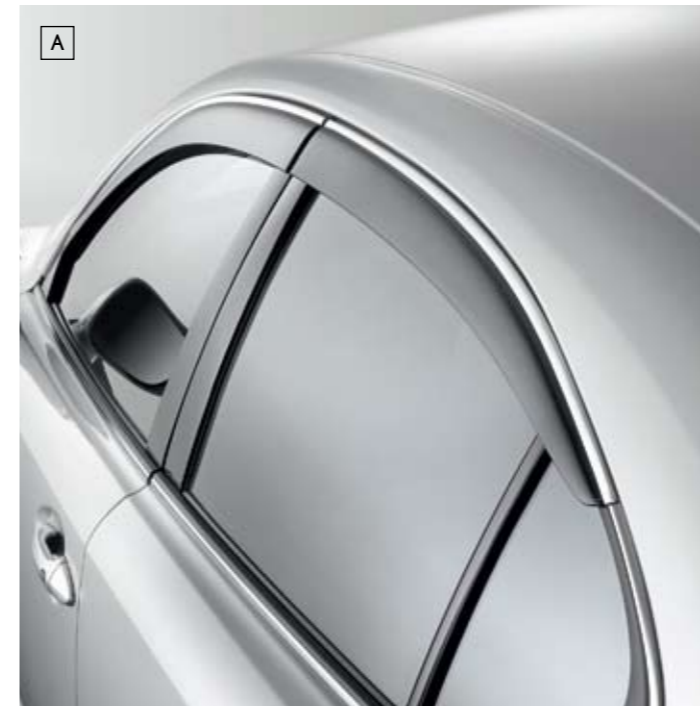

BEZPEČNOSŤ A OCHRANA

A. PARKOVACIE SNÍMAČE LPA400 / LPA800

Aj v takom obratnom vozidle ako je Lexus IS Vám iste na rušných parkoviskách a pri cúvaní v blízkosti nízkych predmetov príde vhod parkovací systém Lexus.

Vybrať si môžete buď systém LPA400 so štyrmi zadnými snímačmi alebo LPA800 so štyrmi zadnými a štyrmi prednými snímačmi. Systém je napojený na zvukový alarm v kabíne vozidla, zvuk sa postupne zosilňuje s tým, ako sa Vaše auto približuje k prekážke.

A. DEFLEKTORY PREDNÝCH DVERÍ

S deflektormi predných dverí môžete cestovať v pohodlí a zároveň si užívať svieži pocit z jazdy s otvorenými oknami. Deflektory Lexus perfektne ladia s krivkami Lexusu IS a redukujú vzdušnú turbulenciu a hluk v kabíne na minimum.

B. OCHRANNÝ FILM ZADNÉHO NÁRAZNÍKA

Ideálny na ochranu Vášho laku pred škrabancami spôsobenými pri manipulácii s batožinou. Ochranný film je priehľadný, samolepiaci a vytvarovaný tak, aby perfektne sedel.

C. BEZPEČNOSTNÉ MATICE KOLIES

Pre maximálnu bezpečnosť Vašich hodnotných zliatinových diskov kolies odporúčame zameniť jednu maticu na každom kolese za bezpečnostnú maticu kolies Lexus. Bezpečnostné matice majú guľatý profil a jedinečný kódový kľúč, čo takmer znemožňuje ich odstránenie bežným náradím.

D. OCHRANNÝ FILM KLUČKY NA DVERÁCH

Časté používanie nevyhnutne spôsobuje menšie škrabance na kľučkách dverí. Tento priehľadný, samolepiaci film Vaším kľučkám poskytne spoľahlivú ochranu pred takým poškrábaním.