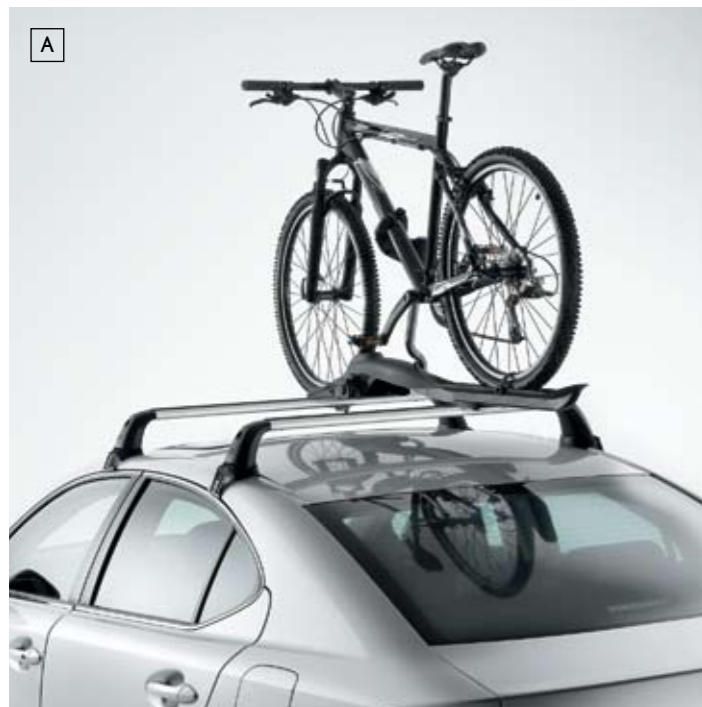

PREPRAVA A ODKLADACIE PRIESTORY

A. NOSIČ BICYKLOV BARRACUDA

Tvarovaný objímkový držák bezpečne zachytí Váš bicykel a umožní tak jeho bezproblémovú prepravu. Unikátny uzamykateľný systém chráni proti krádeži tak držák, ako aj Váš bicykel.